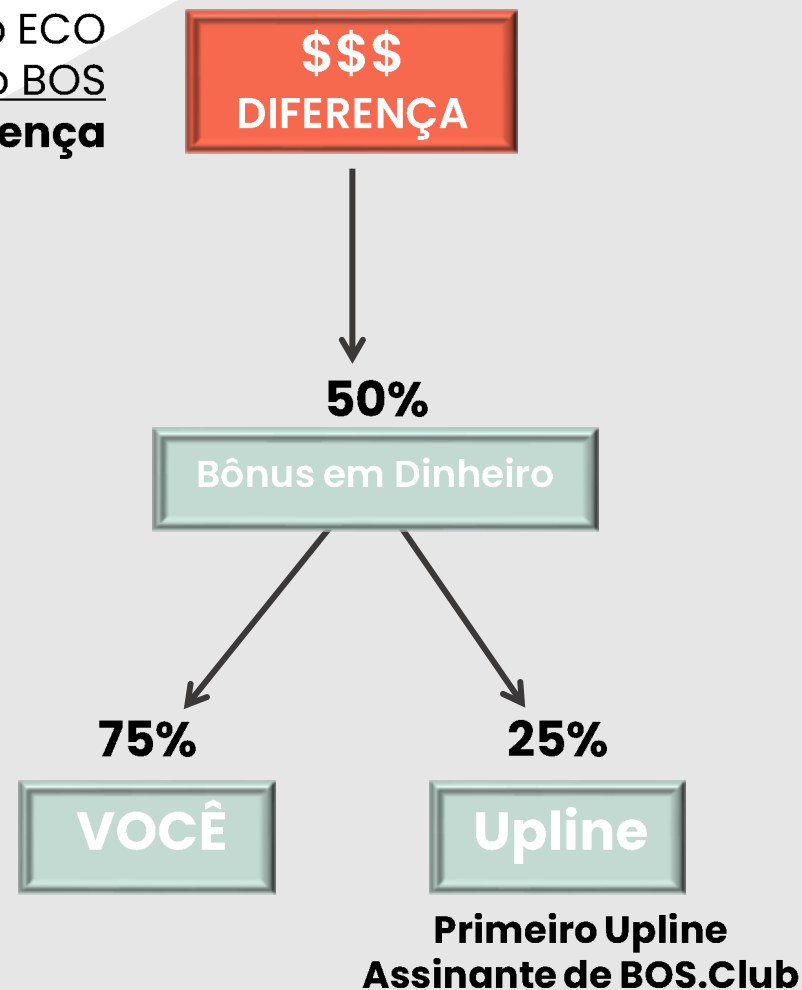

Seu ganho por meio de ECOs será um total de

COMISSÃO BOS ECO + BÔNUS PRINCIPAL BOS ECO + TVC

1. COMISSÕES BOS ECO

2. BÔNUS PRODUTOS PRINCIPAIS BOS ECO

Preço ECO
- Preço BOS
Diferença

COMPRE COMO UM CHEFE

PRINCIPAIS PRODUTOS FÍSICOS	Preço BOS ECO	ECO BV	GANHO POTENCIAL TOTAL (COMISSÃO ECO + BÔNUS PRODUTOS PRINCIPAIS ECO + TVC*)		
			COMISSÃO BOS ECO (50% do BOS BV x 75%)	BÔNUS PRODUTOS PRINCIPAIS BOS ECO (Diferença x 50% x 75%)	
tuw Smartwatch	\$117.95	15BV	\$21.00	\$11.25	\$6.75
ALLUR Goodbye Stress Blend (4-frascos)	\$79.95	15BV	\$18.00	\$11.25	\$3.75
ALLUR Relief Balm	\$74.95	15BV	\$17.63	\$11.25	\$3.38
ALLUR Sleep Blend (4-frascos)	\$79.95	15BV	\$18.00	\$11.25	\$3.75
ALLUR Tincture Broad Spectrum	\$69.95	15BV	\$17.63	\$11.25	\$3.38
EMF Bracelet (Pulseira Personalizada)	\$75.95	15BV	\$18.00	\$11.25	\$3.75
EMF Car (Carro)	\$49.95	10BV	\$11.38	\$7.50	\$1.88
EMF Home/Office (Casa/Escritório)	\$249.95	40BV	\$56.75	\$30.00	\$18.75
EMF Sticker (Adesivo)	\$39.95	5BV	\$8.50	\$3.75	\$3.75
SAFF (10/caixa)	\$24.95	4BV	\$5.68	\$3.00	\$1.88
Valimenta Glutacione (2 oz.)	\$41.95	7.5BV	\$8.62	\$5.62	\$1.50
Valimenta Curcumina Resveratrol 180ml	\$41.95	7.5BV	\$8.62	\$5.62	\$1.50
Limpeza de Pele Antioxidante de Rosa Mosqueta Xceler8	\$19.95	2.5BV	\$3.12	\$1.87	\$0.75
Água Micelar Xceler8	\$18.95	2.5BV	\$3.12	\$1.87	\$0.75
Kit Mixer Personalizado Xceler8	\$89.95	15BV	\$23.25	\$11.25	\$9.00
Peeling Facial Tudo-em-Um de Vitamina C Xceler8	\$24.95	3BV	\$4.35	\$2.25	\$1.50
Xceler8 Hidratante Diário de Carité e Vitamina C	\$18.95	2.5BV	\$3.12	\$1.87	\$0.75
PRINCIPAIS PRODUTOS DIGITAIS					
OMA Mensal	\$77.95	7.5BV	\$15.37	\$5.62	\$8.25
PES Inscrição Mensal	\$249.95	25BV	\$42.50	\$18.75	\$18.75
PES Recarga Mensal	\$29.95	5BV	\$7.00	\$3.75	\$2.25
SMA Inscrição Mensal	\$159.95	25BV	\$38.38	\$18.75	\$14.63
SMA Recarga Mensal	\$97.95	15BV	\$28.13	\$11.25	\$13.88
Rosetta Stone (Preço nos EUA)	\$139.95	5BV	\$32.88	\$3.75	\$28.13
Rosetta Stone (Preço na Colômbia)	\$74.95	5BV	\$8.50	\$3.75	\$3.75
Rosetta Stone (Preço no Equador)	\$99.95	5BV	\$17.88	\$3.75	\$13.13