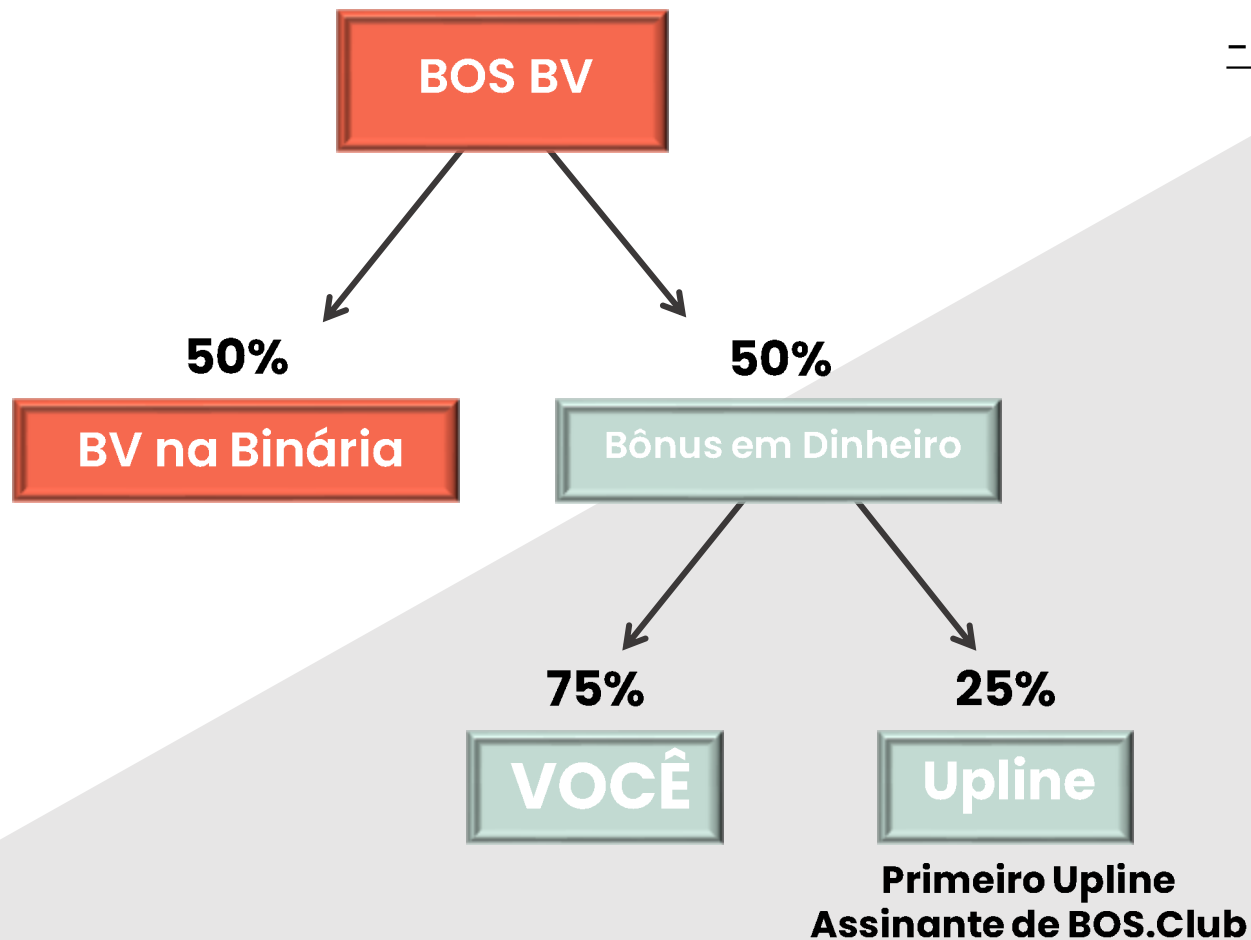

1. COMISSÕES BOS ECO